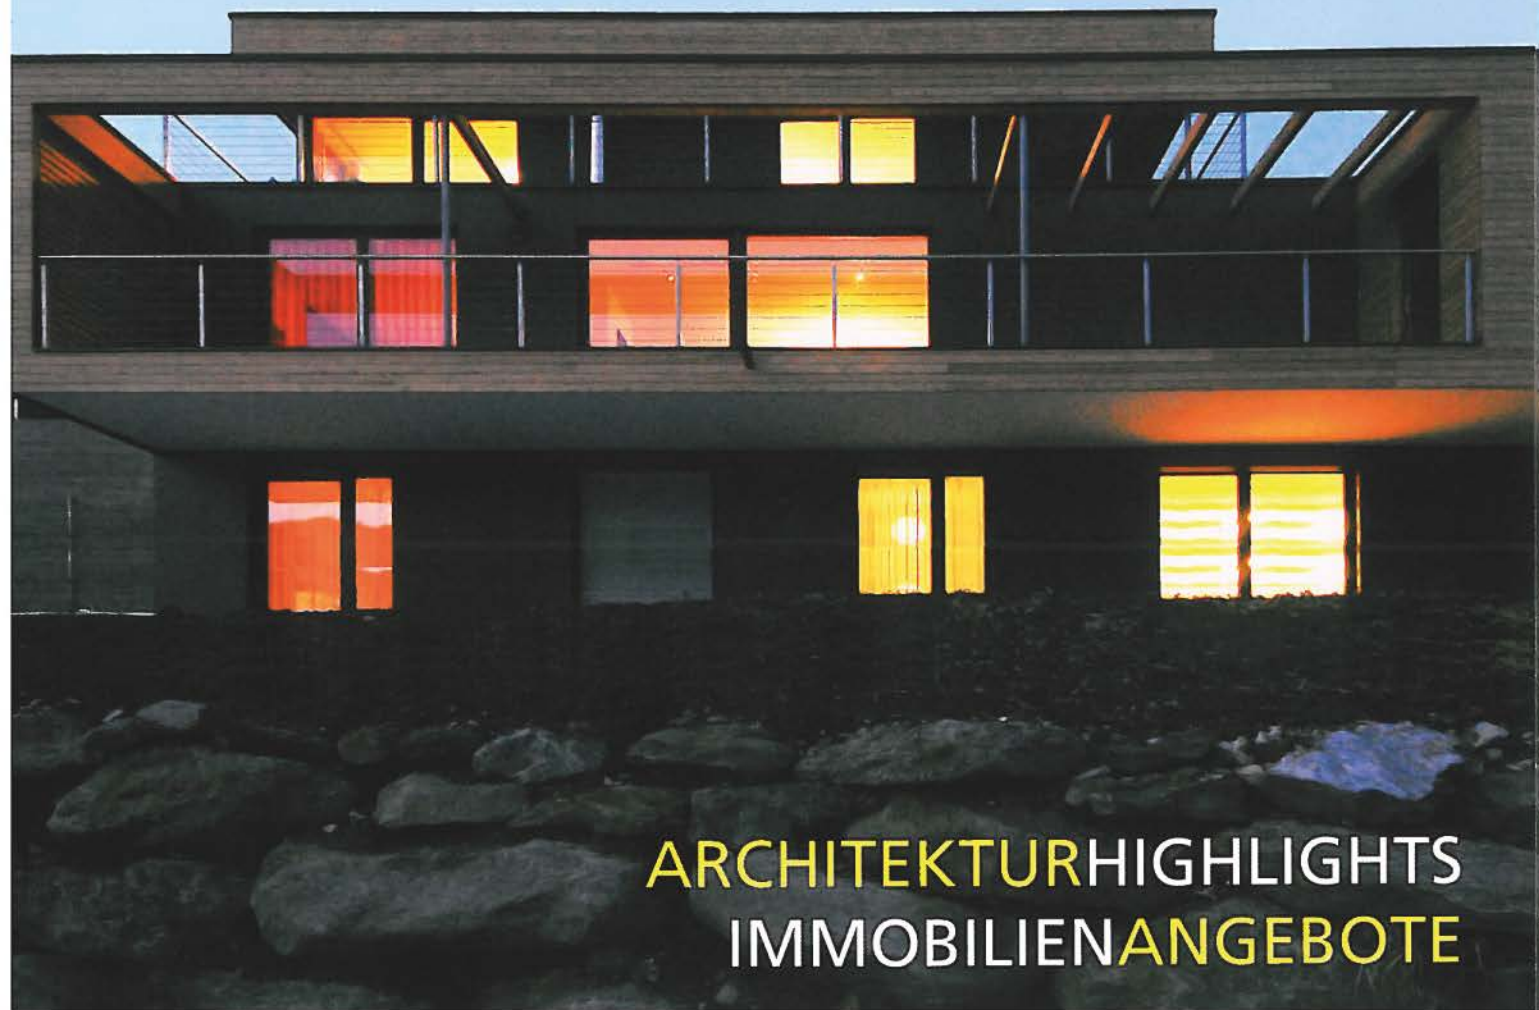

IMMO TIROL

ARCHITEKTURHIGHLIGHTS
IMMOBILIENANGEBOTE

www.umfeld.com

neue projekte:

sagen_falkstraße

pradl_beda weber gasse

hötting_sternwartestraße

aldrans_aste

hötting_nocksteig

wilten_sonnenburgstraße

hall_kiechlinger

umfeld
architecture object concept